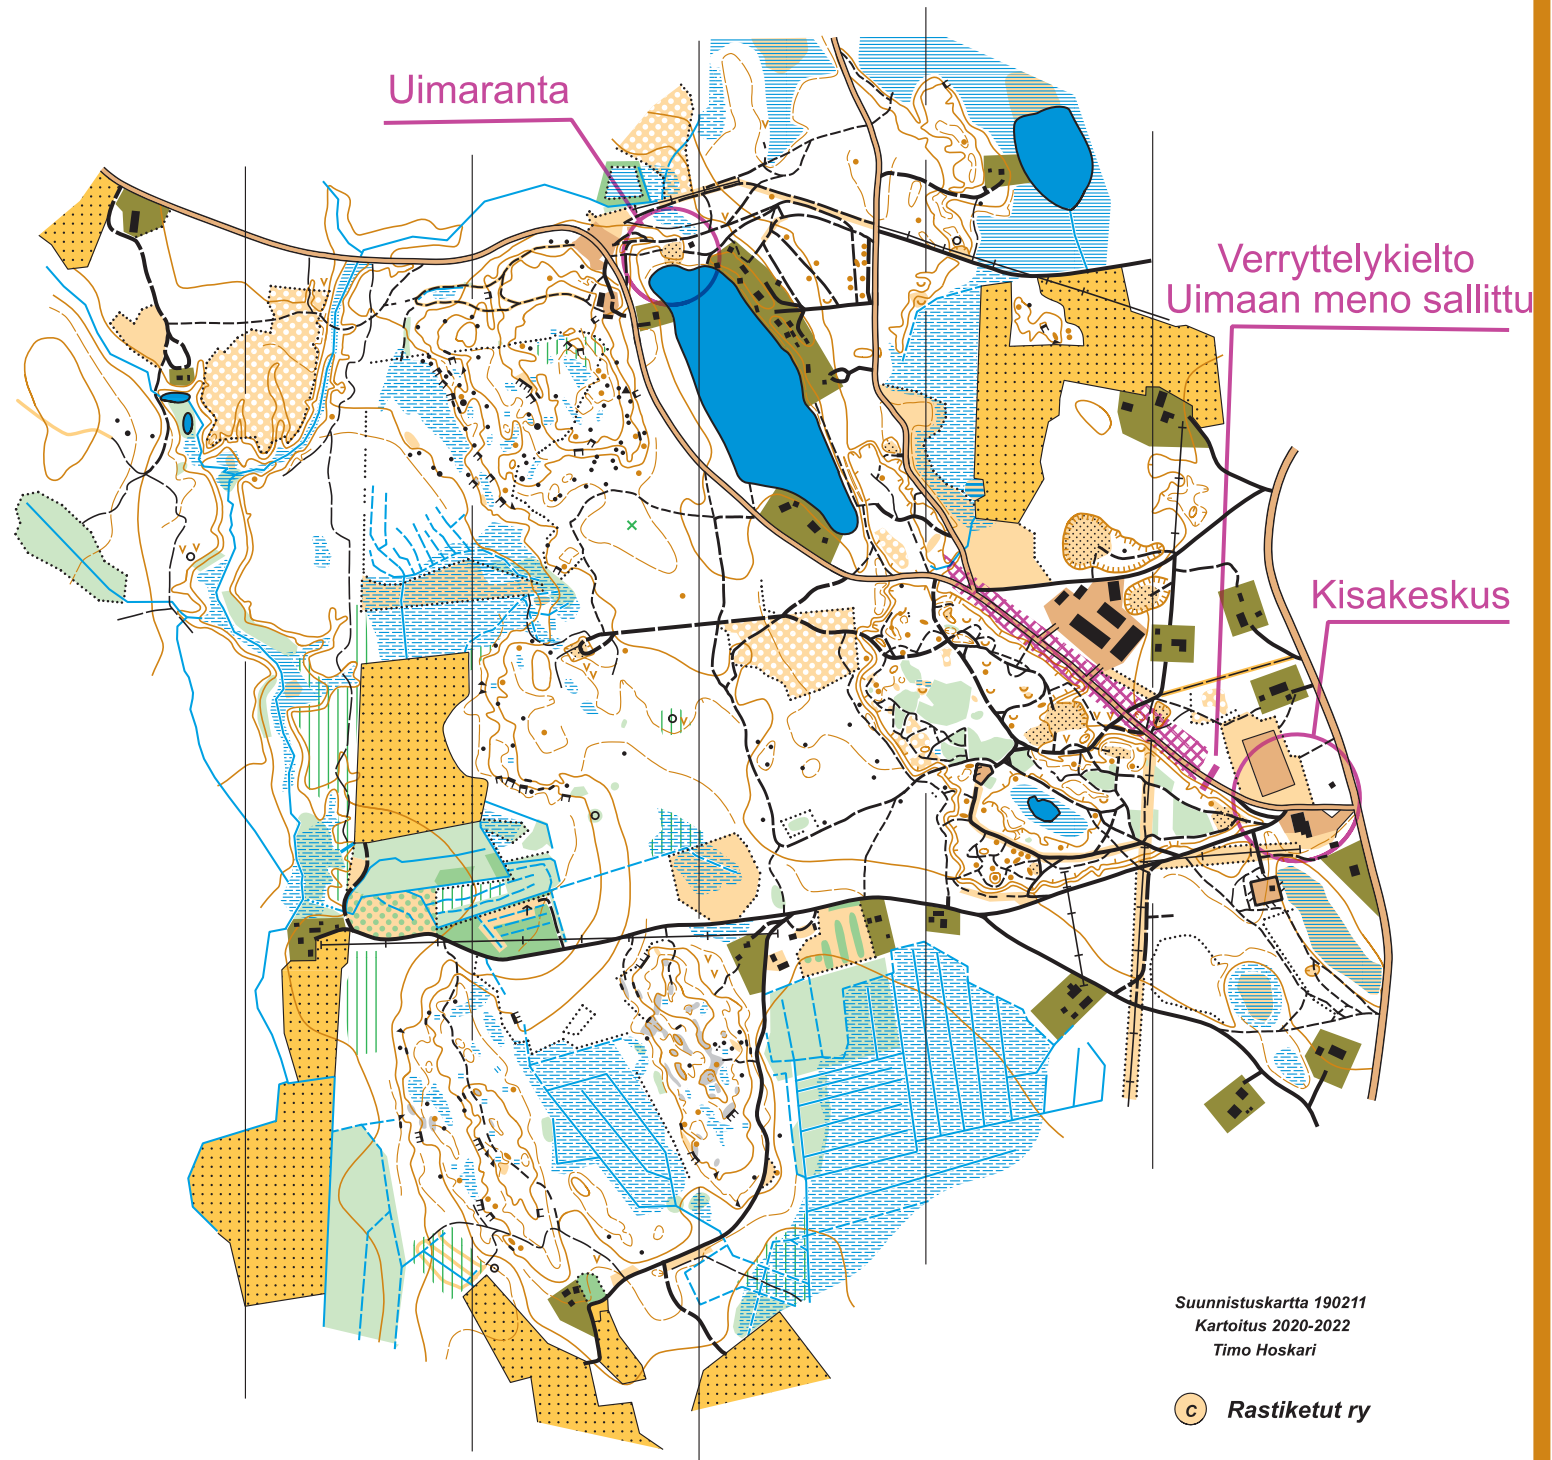

Suunnistuskartta

VETOLA

Alavus

1: 10 000 / 5m

Suunnistuskartta 190211
Kartoitus 2020-2022
Timo Hoskari

© Rastiketut ry